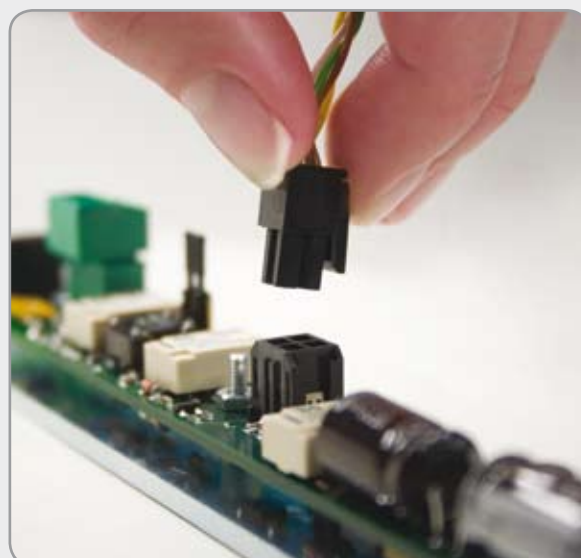

ekey[®] TOCA integra

Fingeren din er nøkkel

Enkelt

Med noen få håndgrep og standardverktøy installerer du fingerskanner og styreenhet i døra i løpet av produksjonsprosessen. Inni døra kobles komponentene sammen via enkle støpsler med kablene som følger med i leveransen.

Komfortabelt

På byggeplassen monteres døra like komfortabelt som en helt vanlig standarddør med elektrisk lås eller e-åpner. Strømtilførselen skjer gjennom bare én ledning, låsen forsynes med strøm fra styreenheten.

Sikkert

Ved hjelp av et gjennomtenkt støpselsystem med forskjellige støpsler for fingerskanner og styreenhet er en forveksling eller feilkobling utelukket. Samtlige elektriske låser som finnes på markedet, kan aktiveres av ekey® TOCA integra.