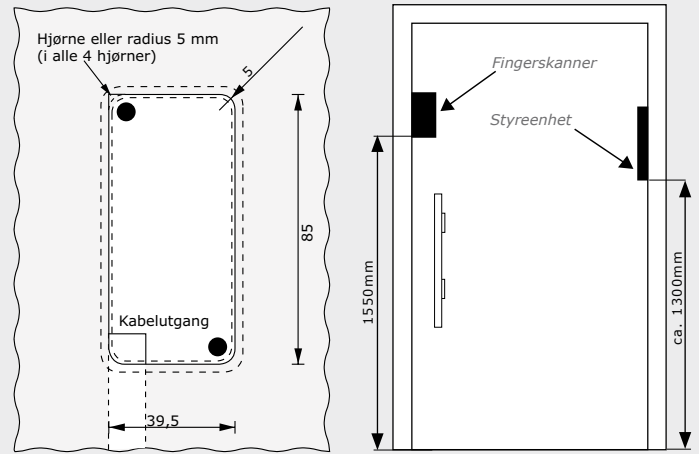

Klikk – klikk – ferdig!

Dimensjoner

Fresemål

Fingerskanner

Styreenhet

	ekey® TOCAhome integra	ekey® TOCAhome 2 integra	ekey® TOCAhome pc integra	ekey® TOCANet M integra	ekey® TOCANet L integra
Bruksområde	Privat/små og mellomstore bedrifter			Små og mellomstore bedrifter	Store bedrifter
Bruksområde	99			200	2000
Relé 30 V, opptil 2A	1	2	2	2	2
Farger	Dekorelementer i rustfritt stål/hvitt/gull			se venstre spalte, ekey® TOCAhome integra	
Dimensjoner b x h x d	Styreenhet: 18 (20, 24)x272x26 mm Fingerskanner: 39x84,5x16 mm			se venstre spalte, ekey® TOCAhome integra	
Enkeltløsning (uten PC)	✓	✓	✓	—	—
Nettverkløsning	—	—	—	✓	✓
Grensesnitt	—	—	USB over konverter	LAN over konverter	
Fjernutløsning relé*	✓	✓	✓	✓	✓
Strømforsyning	230 V AC eller 110 AC over ekstern nettdapter til driftsspenning			se venstre spalte, ekey® TOCAhome integra	
Driftsspenning	8–24 V AC eller 8–30 V DC			se venstre spalte, ekey® TOCAhome integra	
Effektbehov	1 W (ved utenpåliggende styreenhet ca. 2 W)			ca. 2 W	
Lagring av finger på fingerskanner på PC over ekey® BIT	✓	✓	✓	—	—
Fingerskanning overførbar	—	—	✓	✓	✓
Adgangsprotokoll	—	—	○	○	○
Temperaturområde	–40 til +85 °C			–40 til +85 °C	
Fuktighet	maks. 95 %, IP43 utvendig, IP41 innvendig			se venstre spalte, ekey® TOCAhome integra	
Biometrisk klassifisering	FAR 1 x 10 ⁻⁶ ved FRR 1,4 x 10 ⁻²			FAR 1 x 10 ⁻⁶ ved FRR 1,4 x 10 ⁻²	
Sikkerhet ved strømbrudd	Dataene er lagret og går ikke tapt			se venstre spalte, ekey® TOCAhome integra	
Sikkerhet fingerskanner	Manipulasjonsbeskyttet			Manipulasjonsbeskyttet	
Monteringshøyde fingerskanner	Underkant min. 1550 mm			se venstre spalte, ekey® TOCAhome integra	
Levetid	Fingerskanning 4 millioner ganger under normale betingelser			se venstre spalte, ekey® TOCAhome integra	
Produsentgaranti	24 måneder			24 måneder	