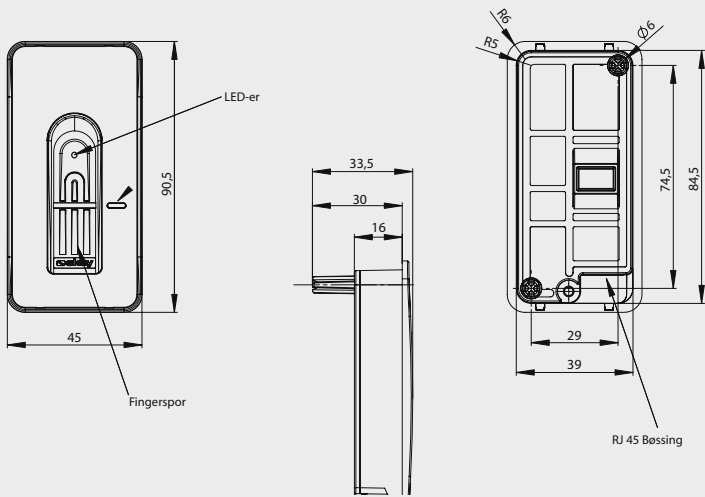

Klikk – klikk – ferdig!

Dimensjoner

Fresemål

Fingerskanner

Styreenhet

	ekey® TOCAhome integra	ekey® TOCAhome 2 integra	ekey® TOCAhome pc integra	ekey® TOCANet M integra	ekey® TOCANet L integra
Bruksområde	Privat/små og mellomstore bedrifter			Små og mellomstore bedrifter	Store bedrifter
Bruksområde	99			200	2000
Relé 30 V, opptil 2A	1	2	2	2	2
Farger	Dekorelementer i rustfritt stål/hvitt/gull			se venstre spalte, ekey® TOCAhome integra	
Dimensjoner b x h x d	Styreenhet: 18 (20, 24)x272x26 mm Fingerskanner: 39x84,5x16 mm			se venstre spalte, ekey® TOCAhome integra	
Enkeltløsning (uten PC)	✓	✓	✓	—	—
Nettverkløsning	—	—	—	✓	✓
Grensesnitt	—	—	USB over konverter	LAN over konverter	
Fjernutløsning relé*	✓	✓	✓	✓	✓
Strømforsyning	230 V AC eller 110 AC over ekstern nettdapter til driftsspenning			se venstre spalte, ekey® TOCAhome integra	
Driftsspenning	8–24 V AC eller 8–30 V DC			se venstre spalte, ekey® TOCAhome integra	
Effektbehov	1 W (ved utenpåliggende styreenhet ca. 2 W)			ca. 2 W	
Lagring av finger på fingerskanner på PC over ekey® BIT	✓	✓	✓	—	—
Fingerskanning overførbar	—	—	✓	✓	✓
Adgangsprotokoll	—	—	○	○	○
Temperaturområde	–40 til +85 °C			–40 til +85 °C	
Fuktighet	maks. 95 %, IP43 utvendig, IP41 innvendig			se venstre spalte, ekey® TOCAhome integra	
Biometrisk klassifisering	FAR 1 x 10 ⁻⁶ ved FRR 1,4 x 10 ⁻²			FAR 1 x 10 ⁻⁶ ved FRR 1,4 x 10 ⁻²	
Sikkerhet ved strømbrudd	Dataene er lagret og går ikke tapt			se venstre spalte, ekey® TOCAhome integra	
Sikkerhet fingerskanner	Manipulasjonsbeskyttet			Manipulasjonsbeskyttet	
Monteringshøyde fingerskanner	Underkant min. 1550 mm			se venstre spalte, ekey® TOCAhome integra	
Levetid	Fingerskanning 4 millioner ganger under normale betingelser			se venstre spalte, ekey® TOCAhome integra	
Produsentgaranti	24 måneder			24 måneder	