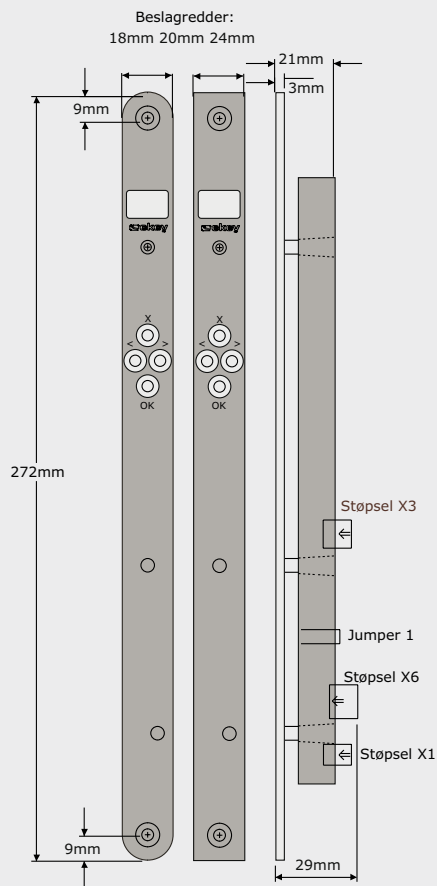

Klikk – klikk – ferdig!

Dimensjoner

Fresemål

Fingerskanner

Styreenhet

	ekey® TOCAhome integra	ekey® TOCAhome 2 integra	ekey® TOCAhome pc integra	ekey® TOCANet M integra	ekey® TOCANet L integra
Bruksområde	Privat/små og mellomstore bedrifter			Små og mellomstore bedrifter	Store bedrifter
Bruksområde	99			200	2000
Relé 30 V, opptil 2A	1	2	2	2	2
Farger	Dekorelementer i rustfritt stål/hvitt/gull			se venstre spalte, ekey® TOCAhome integra	
Dimensjoner b x h x d	Styreenhet: 18 (20, 24)x272x26 mm Fingerskanner: 39x84,5x16 mm			se venstre spalte, ekey® TOCAhome integra	
Enkeltløsning (uten PC)	✓	✓	✓	—	—
Nettverkløsning	—	—	—	✓	✓
Grensesnitt	—	—	USB over konverter	LAN over konverter	
Fjernutløsning relé*	✓	✓	✓	✓	✓
Strømforsyning	230 V AC eller 110 AC over ekstern nettdapter til driftsspenning			se venstre spalte, ekey® TOCAhome integra	
Driftsspenning	8–24 V AC eller 8–30 V DC			se venstre spalte, ekey® TOCAhome integra	
Effektbehov	1 W (ved utenpåliggende styreenhet ca. 2 W)			ca. 2 W	
Lagring av finger på fingerskanner på PC over ekey® BIT	✓	✓	✓	—	—
Fingerskanning overførbar	—	—	✓	✓	✓
Adgangsprotokoll	—	—	○	○	○
Temperaturområde	–40 til +85 °C			–40 til +85 °C	
Fuktighet	maks. 95 %, IP43 utvendig, IP41 innvendig			se venstre spalte, ekey® TOCAhome integra	
Biometrisk klassifisering	FAR 1 x 10 ⁻⁶ ved FRR 1,4 x 10 ⁻²			FAR 1 x 10 ⁻⁶ ved FRR 1,4 x 10 ⁻²	
Sikkerhet ved strømbrudd	Dataene er lagret og går ikke tapt			se venstre spalte, ekey® TOCAhome integra	
Sikkerhet fingerskanner	Manipulasjonsbeskyttet			Manipulasjonsbeskyttet	
Monteringshøyde fingerskanner	Underkant min. 1550 mm			se venstre spalte, ekey® TOCAhome integra	
Levetid	Fingerskanning 4 millioner ganger under normale betingelser			se venstre spalte, ekey® TOCAhome integra	
Produsentgaranti	24 måneder			24 måneder	