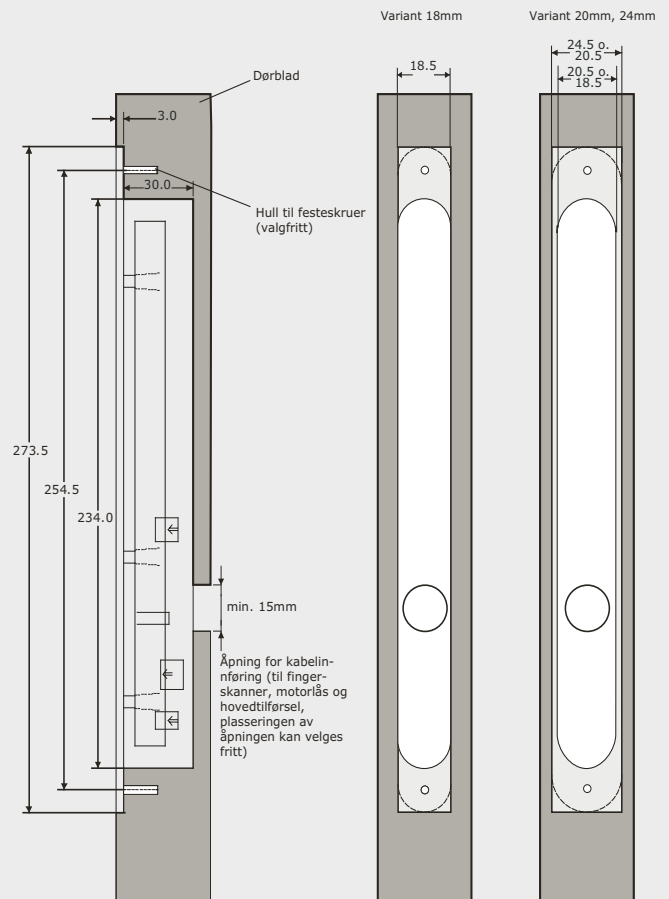

Klikk – klikk – ferdig!

Dimensjoner

Fresemål

Fingerskanner

Styreenhet

	ekey® TOCAhome integra	ekey® TOCAhome 2 integra	ekey® TOCAhome pc integra	ekey® TOCANet M integra	ekey® TOCANet L integra
Bruksområde	Privat/små og mellomstore bedrifter			Små og mellomstore bedrifter	Store bedrifter
Bruksområde	99			200	2000
Relé 30 V, opptil 2A	1	2	2	2	2
Farger	Dekorelementer i rustfritt stål/hvitt/gull			se venstre spalte, ekey® TOCAhome integra	
Dimensjoner b x h x d	Styreenhet: 18 (20, 24)x272x26 mm Fingerskanner: 39x84,5x16 mm			se venstre spalte, ekey® TOCAhome integra	
Enkeltløsning (uten PC)	✓	✓	✓	—	—
Nettverkløsning	—	—	—	✓	✓
Grensesnitt	—	—	USB over konverter	LAN over konverter	
Fjernutløsning relé*	✓	✓	✓	✓	✓
Strømforsyning	230 V AC eller 110 AC over ekstern nettdapter til driftsspenning			se venstre spalte, ekey® TOCAhome integra	
Driftsspenning	8–24 V AC eller 8–30 V DC			se venstre spalte, ekey® TOCAhome integra	
Effektbehov	1 W (ved utenpåliggende styreenhet ca. 2 W)			ca. 2 W	
Lagring av finger på fingerskanner på PC over ekey® BIT	✓	✓	✓	—	—
Fingerskanning overførbar	—	—	✓	✓	✓
Adgangsprotokoll	—	—	○	○	○
Temperaturområde	–40 til +85 °C			–40 til +85 °C	
Fuktighet	maks. 95 %, IP43 utvendig, IP41 innvendig			se venstre spalte, ekey® TOCAhome integra	
Biometrisk klassifisering	FAR 1 x 10 ⁻⁶ ved FRR 1,4 x 10 ⁻²			FAR 1 x 10 ⁻⁶ ved FRR 1,4 x 10 ⁻²	
Sikkerhet ved strømbrudd	Dataene er lagret og går ikke tapt			se venstre spalte, ekey® TOCAhome integra	
Sikkerhet fingerskanner	Manipulasjonsbeskyttet			Manipulasjonsbeskyttet	
Monteringshøyde fingerskanner	Underkant min. 1550 mm			se venstre spalte, ekey® TOCAhome integra	
Levetid	Fingerskanning 4 millioner ganger under normale betingelser			se venstre spalte, ekey® TOCAhome integra	
Produsentgaranti	24 måneder			24 måneder	