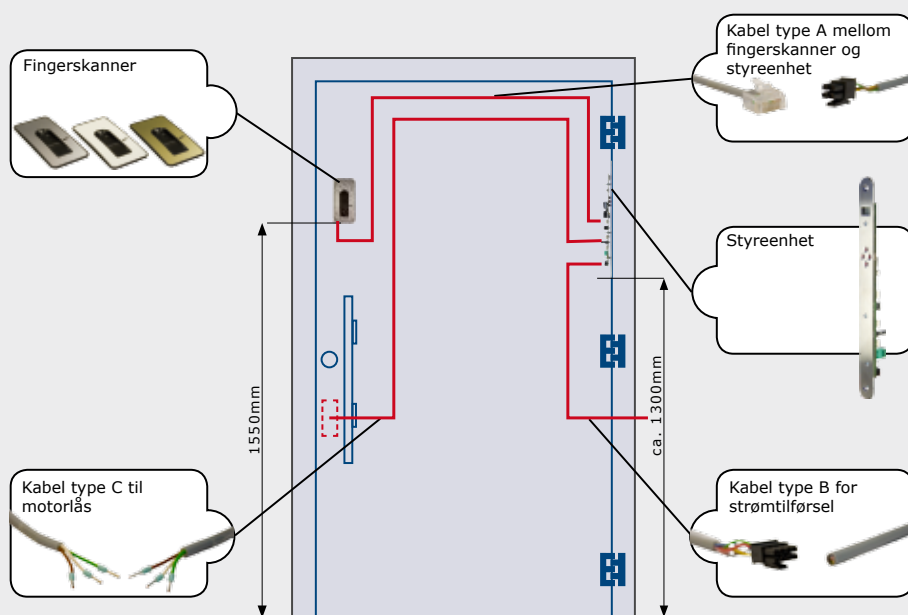

* f.eks. via tast eller dørtелефon

Forklaring: ✓ Ja — Nei ○ Valgfritt

Skjematisk framstilling av et system